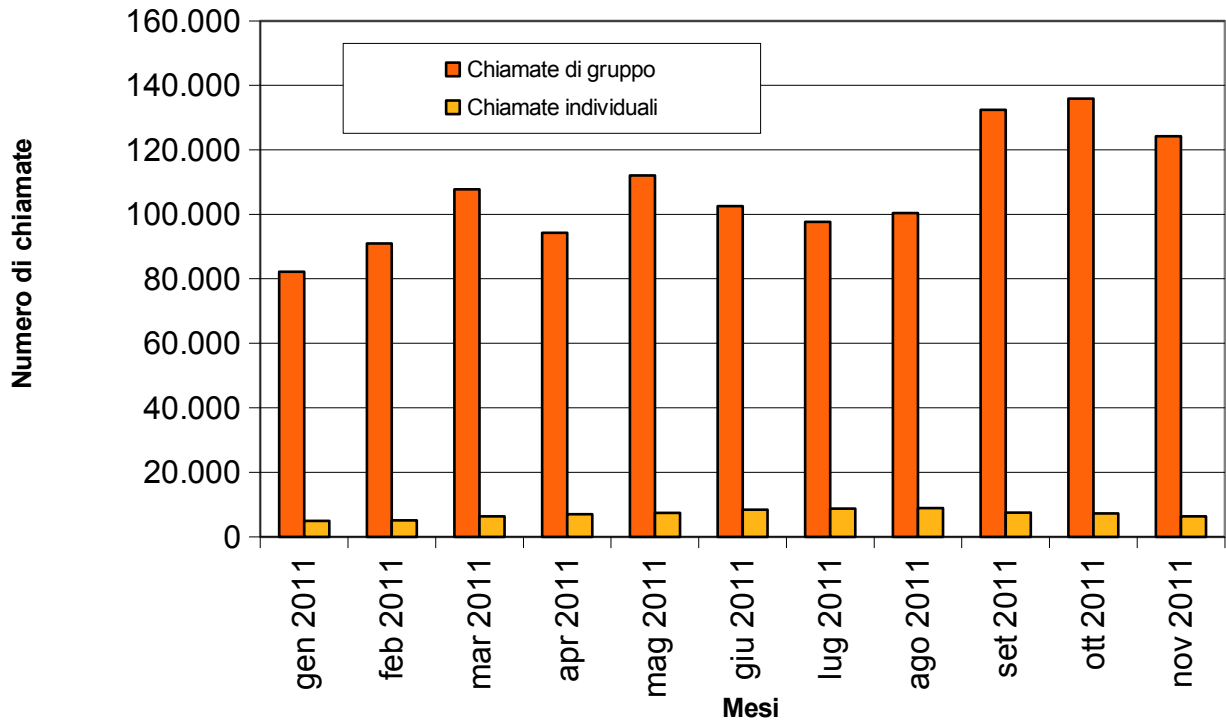

Situazione traffico nella Rete ERretre Gennaio 2011 – Novembre 2011

Traffico chiamate voce

Traffico SDS

(SDS = messaggistica di testo e stato inclusa la radiolocalizzazione dei terminali)