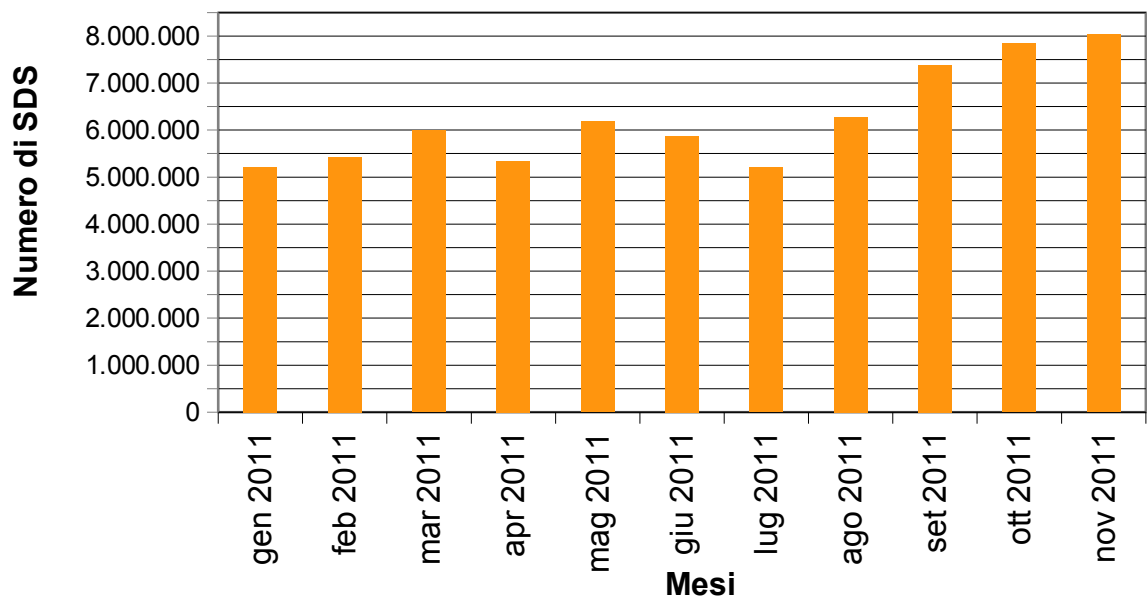

Situazione traffico nella Rete ERretre Gennaio 2011 – Novembre 2011

Traffico chiamate voce

Traffico SDS

(SDS = messaggistica di testo e stato inclusa la radiolocalizzazione dei terminali)