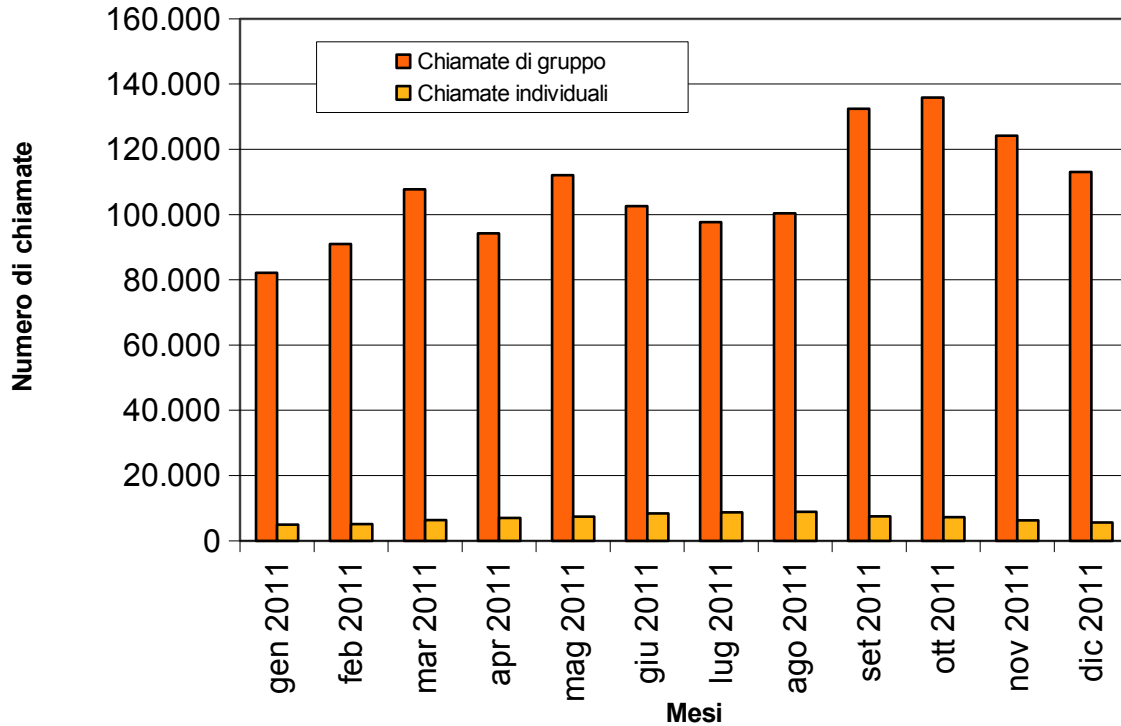

## Situazione traffico nella Rete ERretre Gennaio 2011 – Dicembre 2011

### Traffico chiamate voce

### Traffico SDS

(SDS = messaggistica di testo e stato inclusa la radiolocalizzazione dei terminali)