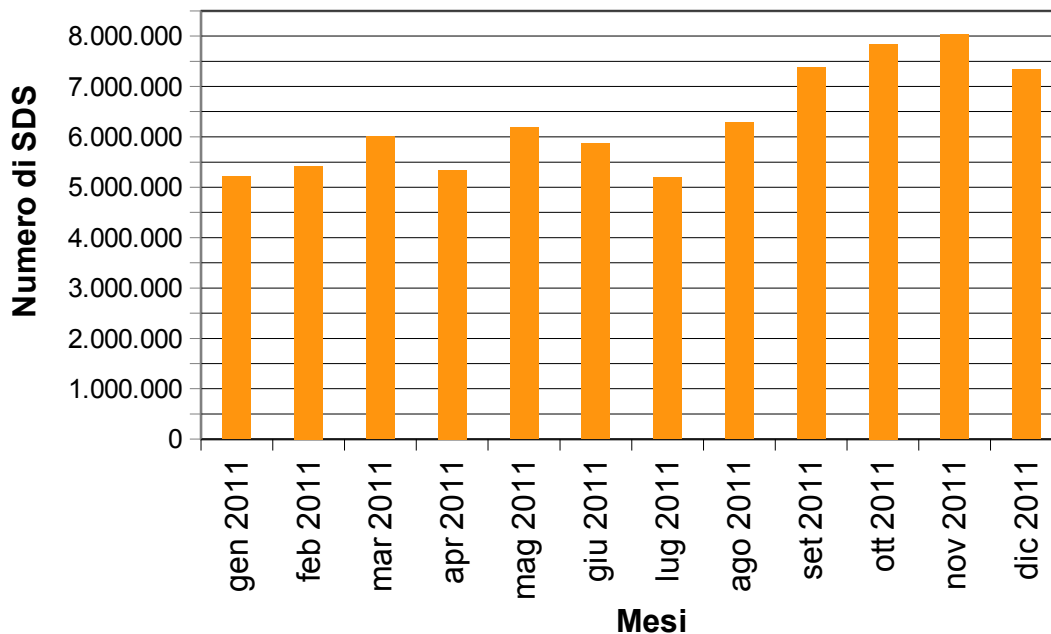

## Situazione traffico nella Rete ERretre Gennaio 2011 – Dicembre 2011

### Traffico chiamate voce

### Traffico SDS

(SDS = messaggistica di testo e stato inclusa la radiolocalizzazione dei terminali)